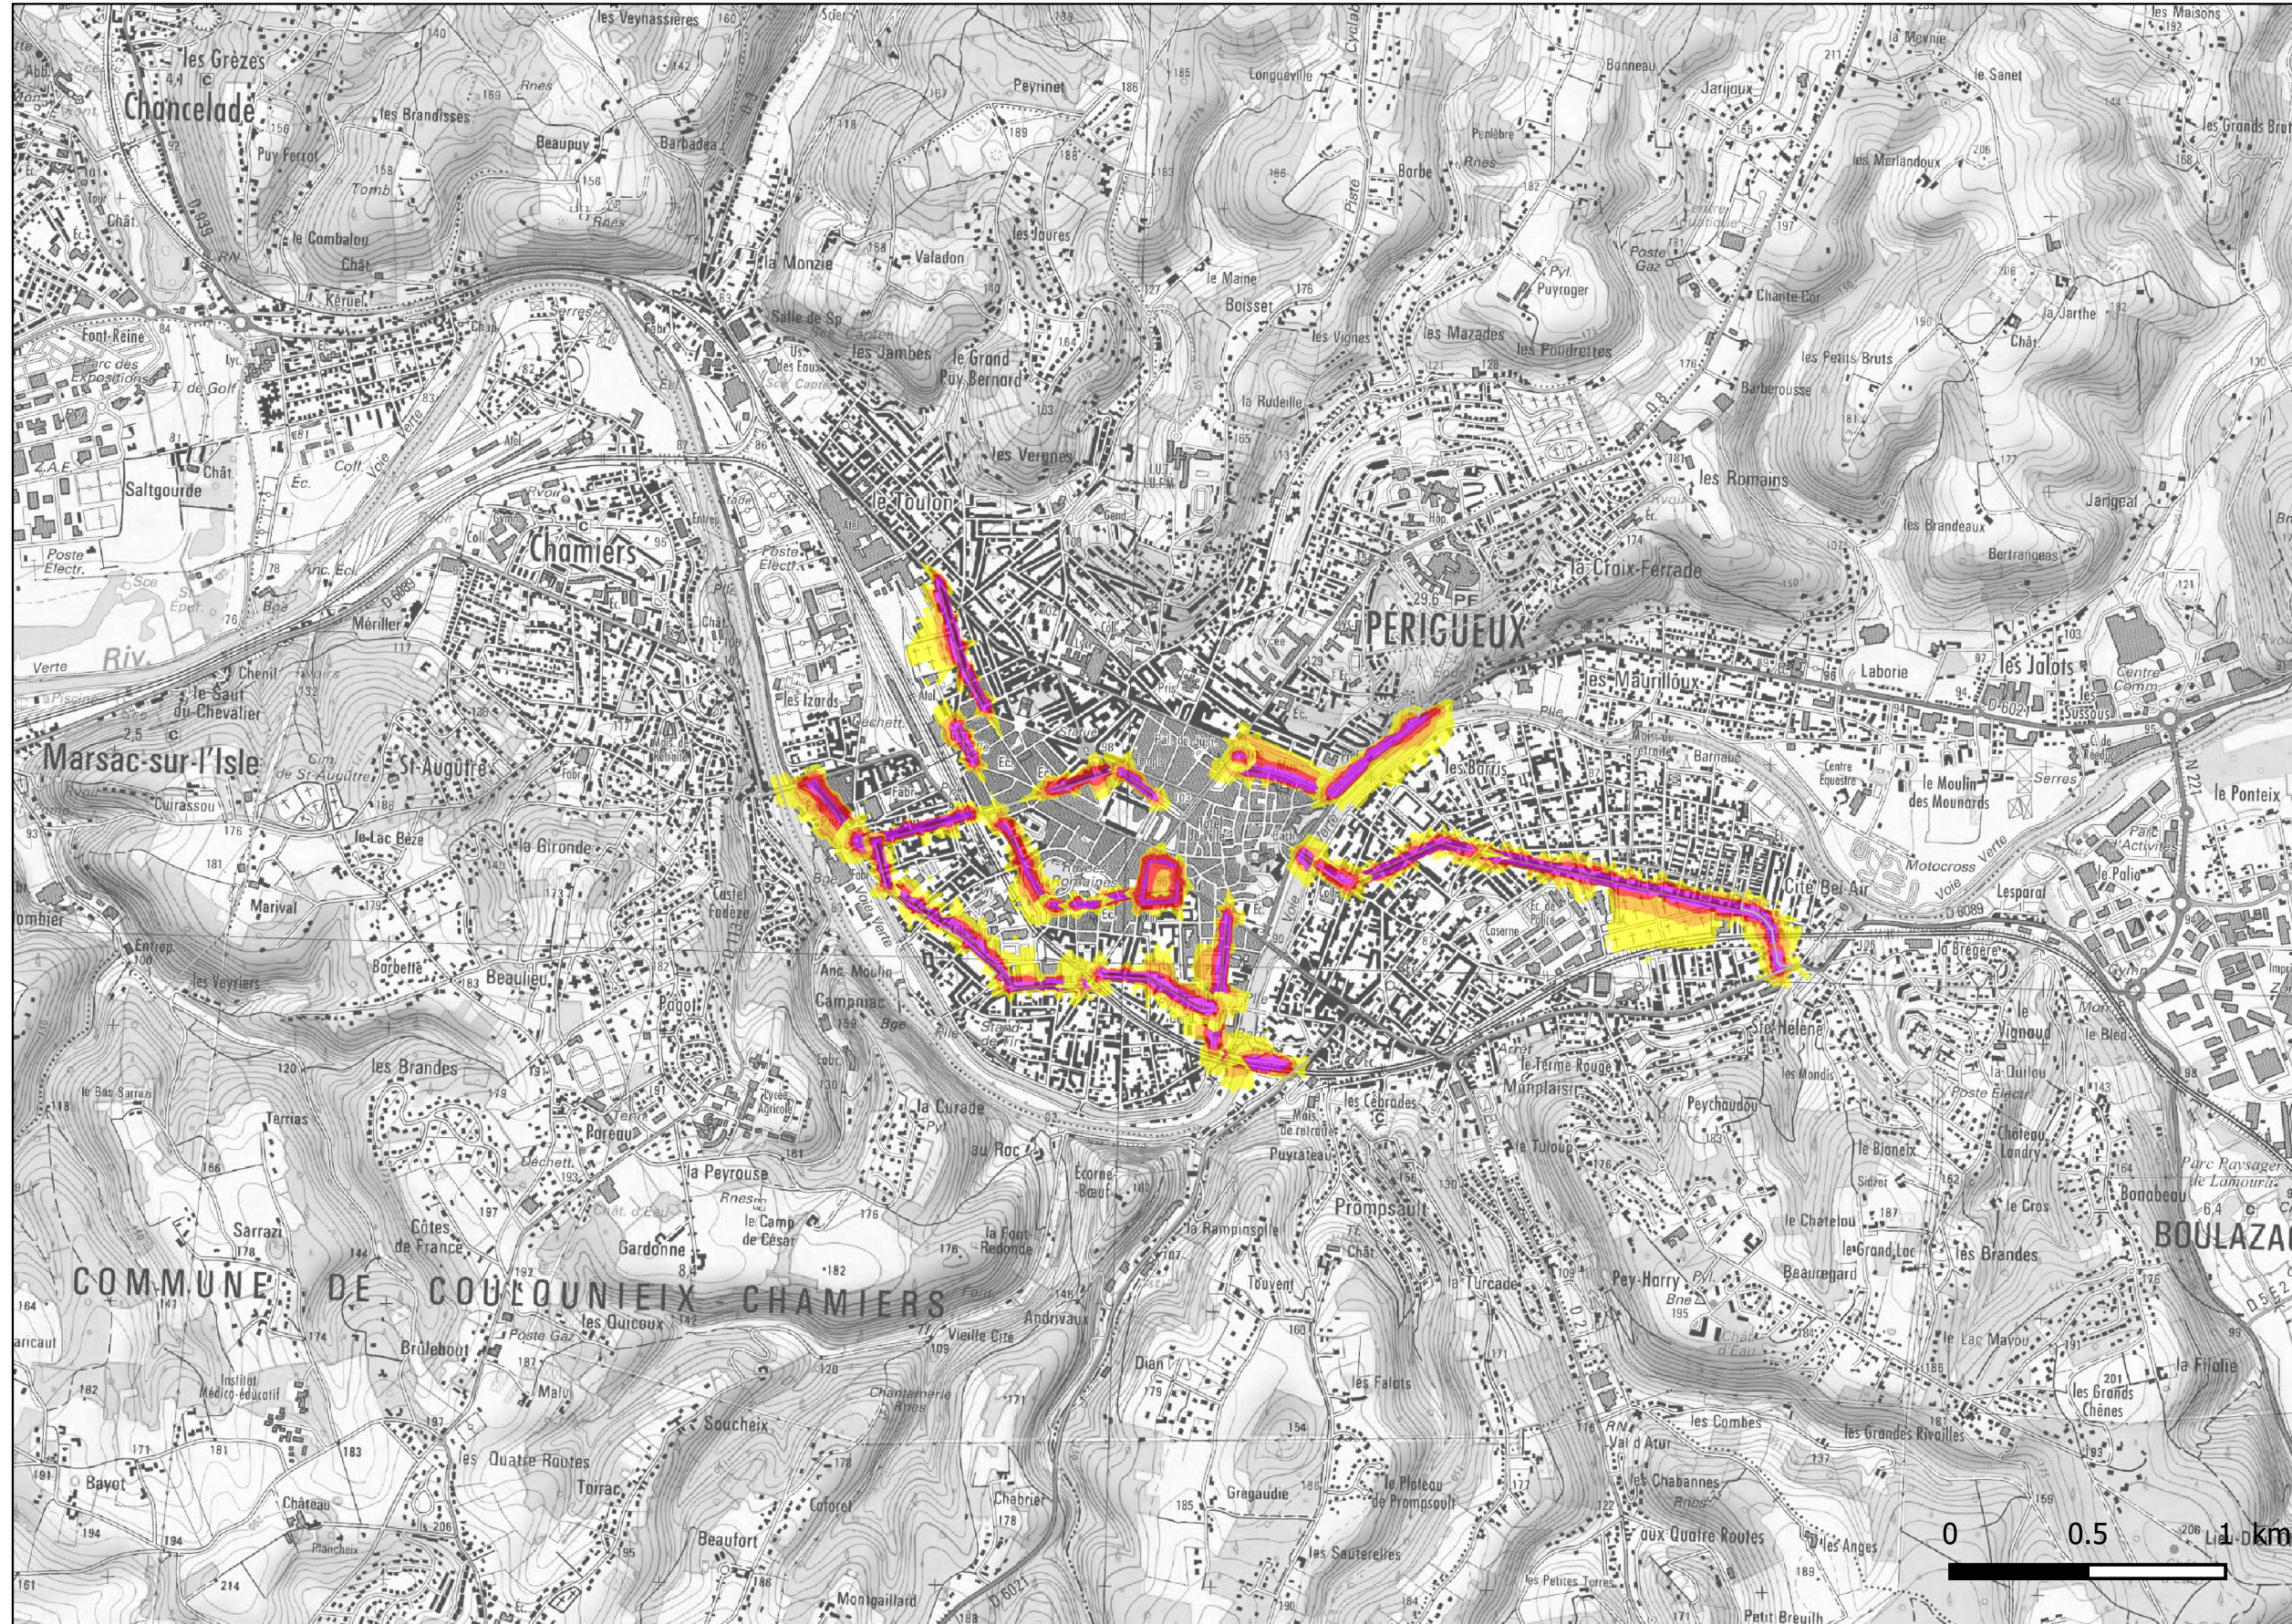

Zones exposées au bruit - carte de "type A" - LDEN

Courbes isophones en Lden (Level day evening night) par pas de 5 en 5, de 55 dB(A) à supérieur à 75 dB(A) pour le réseau communal du Département de la Dordogne dont le trafic est supérieur à 3M véh / an.

**PRÉFET
DE LA
DORDOGNE**

*Liberté
Égalité
Fraternité*

**Gestionnaire : Ville de
Périgueux**

Niveaux sonores en dB(A)

Format d'impression A3